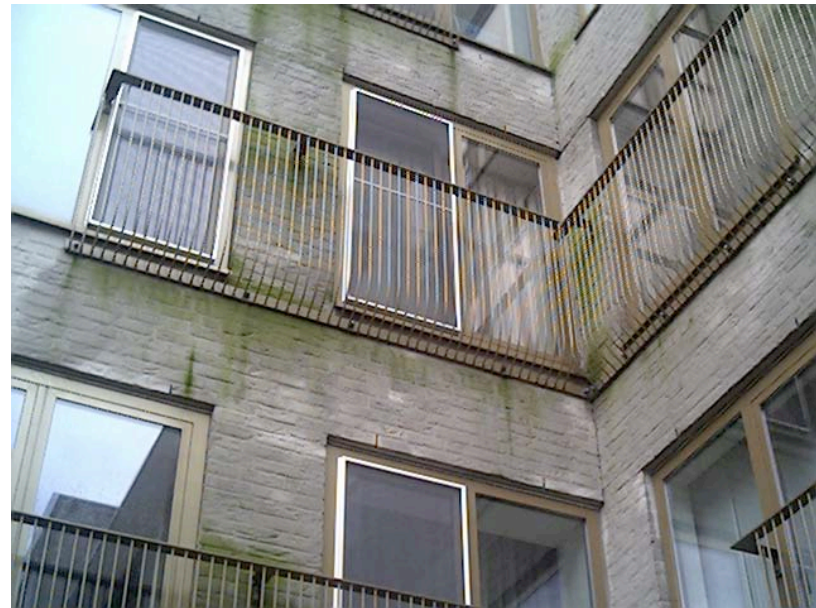

Er zijn 3 type verticale ramen:

Typen A / B / C

+ Dakramen

Elke type raam moet apart behandeld worden wegens verschil in afmetingen, materiaal, kleur en de ruimte die overblijft tussen de glas en buitenkant muur.

Rampartij type A

Overzicht

- eventueel belemmering van het bewegen van armen voor een vensterzonwering door balkonhekken

- Niet alle ramen kunnen worden voorzien van een zonnewering element.

Rampartij type A