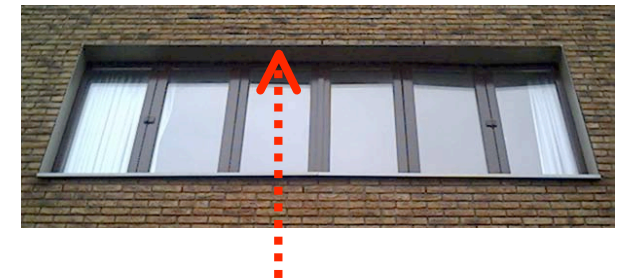

Buitenjaloezieën > optie 1

MADO
zonwering

Productregistratie | Zoek een dealer bij u in de buurt

Home Producten Doeken Opties Kwaliteit Over Mado® Contact Vacature

Lameltype 50 Ga met de muis over de afbeelding voor meer details

Lameltype 60/80

Lameltype 88Z

Buitenjaloezie lameltype 50

- Kan bij uitstek worden toegepast in smalle, ondiepe koven
- Uitsluitend leverbaar met staaldraadgeleiding
- Bekijk hier alle RAL-kleuren

Technische gegevens

Breedte maximaal	500 cm
Hoogte maximaal	400 cm
Standaard kleuren	10 lamelkleuren
Zijgeleiding	Spandraad
Bediening	Elektrisch, handbediend

Kleur combinatie:

Cassette : donker bruin gelijk aan de afdekplaten rondom de raam.

Lamellen: donker bruin gelijk aan de afdekplaten rondom de raam.