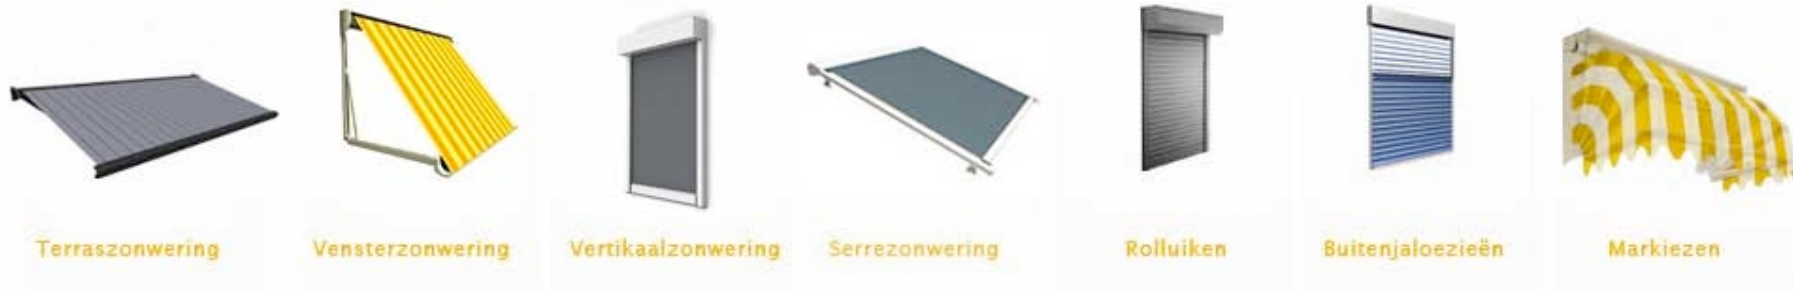

Rampartij type C

Overzicht

Rampartij type C

Overzicht

Bij type A en B er is beperkte ruimte voor het plaatsen van de screen- cassette.
(ruimte kleiner dan 5 cm) maar het kan..

Bij deze type C kan op een esthetisch verantwoord manier een zonwering element geplaatst worden omdat deze volledig binnen de ram nis valt.

Conclusie

Mogelijk opties zonwering

Deze 3 opties niet als eerste keuze.

Redenen:

- steken buiten de gevel
- te gevoelig voor wind

Ja, voor dakramen

Niet

Ja

Deze 2 mogelijkheden blijven over voor verticale ramen: Vertikaalzonwering en Buitenjaloezieën

Opties van zonwering voor verticale- en dak ramen

OPTIE A: Screens

Verticale zonwering (screens)

Deze verticale zonwering (screens) gevormd door bij voorkeur een glasvezeldoek welke door een zijgeleidings profiel naar beneden rolt. Met deze zonwering kan de warmtetoetreding met 90% gereduceerd worden. Dit doek is leverbaar in twee transparanties en in vele kleuren. Tegenwoordig zijn deze screens ook leverbaar in een windvaste uitvoering of als zip-screen. Een zip-screen is niet alleen windvast, maar houdt ook nog eens de insecten buiten, omdat door een uniek geleidingssysteem het doek gefixeerd zit tussen de geleiders