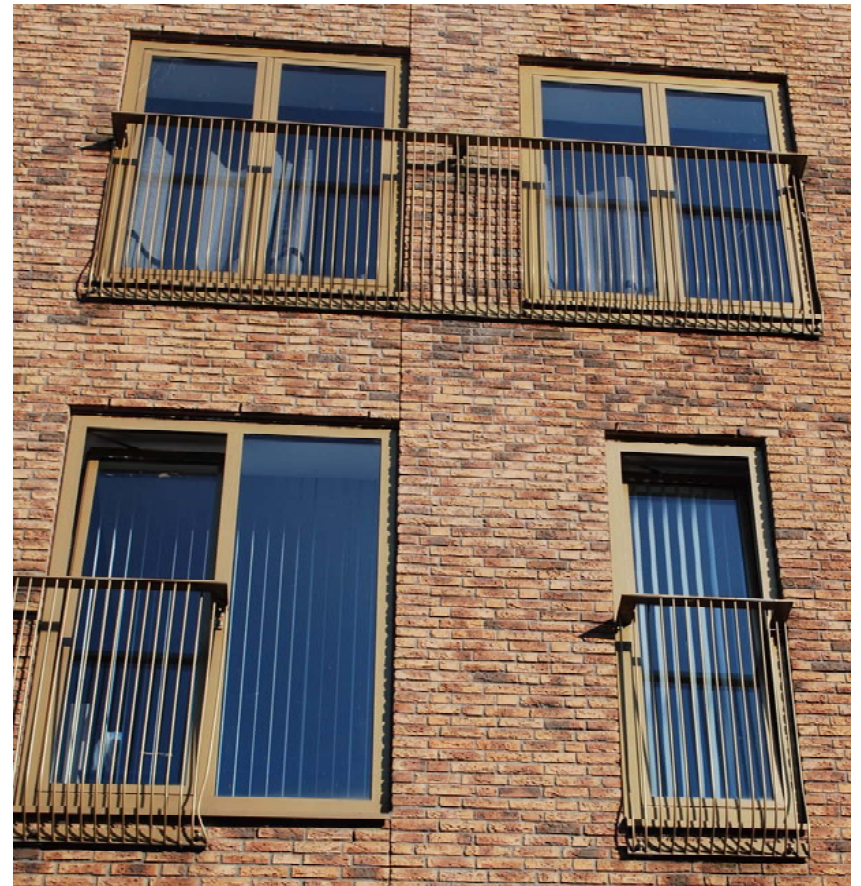

VvE Joris Ivensplein Buitenschilderwerk

Status: nog niet vastgesteld door de
jaarvergadering van de VvE

2015

Wat wordt behandeld: het goudkleurig aluminium, doorvalbeveiligingen, wit/grijs geschilderde muren, gemeenschappelijke balkons verdiepingsvloeren (behalve gevels boven de Bruna die al zijn uitgevoerd in 2010).

Welke huisnummers: 6, 7, 9, 12, 14, 16, 17, 19, 21, 22, 24, 26, 29, 31, 32, 33, 34, 36, 41, 42, 43, 44, 45, 46, 68, 76, 78, 86, 88, 96, 98, 106, 665, 667, 675, 677, 679, 687, 689, 691, 699, 701, 703, 713.

NB: het schilderwerk van de volgende huisnummers is al uitgevoerd in 2010. Deze worden in 2015 NIET behandeld: 559, 589, 571, 579, 581, 589, 591, 599, 601, 603.